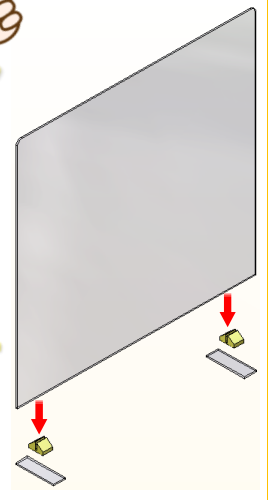

飛沫物を物理的にガード

Etiquette Panel

エチケットパネル

- 対面時に気になる飛沫物を物理的にガードします。
- シンプル構造で誰でもカンタンに設置できます。(2WAY取付け)
- オフィスデスクや食堂のテーブル・打ち合わせブース等にオススメ。

オフィスデスクに

会議室のテーブルに

共有スペースに

取付け方は2通り

①自立スタンドプレート
お好きな位置に自由に動かせます

②両面テープ貼付け
決めた場所にピッタリ固定できます

【製品仕様】

〈セット内容:塩ビパネル 1枚、PLAスタンド 2個、塩ビスタンドプレート 2枚〉

●材 質 本体:ポリ塩化ビニル(厚さ3mm) スタンド:PLA(ポリ乳酸)

●基本サイズ 高さ503mm × 幅495mm × 奥行80mm(自立スタンドプレート取付時)

※上記 基本サイズ以外の「幅サイズ」もミリ単位でご用意出来ます。ご相談ください。