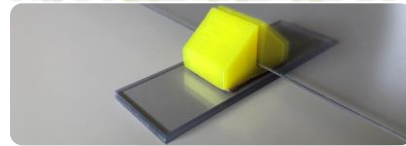

飛沫物を物理的にガード

Etiquette Panel

エチケットパネル

- 対面時に気になる飛沫物を物理的にガードします。
- シンプル構造で誰でもカンタンに設置できます。(2WAY取付け)
- オフィスデスクや食堂のテーブル・打ち合わせブース等にオススメ。

オフィスデスクに

会議室のテーブルに

共有スペースに

取付け方は2通り

①自立スタンドプレート
お好きな位置に自由に動かせます

②両面テープ貼付け
決めた場所にピッタリ固定できます

【製品仕様】

〈セット内容:塩ビパネル 1枚、PLAスタンド 2個、塩ビスタンドプレート 2枚〉

●材 質 本体:ポリ塩化ビニル(厚さ3mm) スタンド:PLA(ポリ乳酸)

●基本サイズ 高さ503mm × 幅495mm × 奥行80mm(自立スタンドプレート取付時)

※上記 基本サイズ以外の「幅サイズ」もミリ単位でご用意出来ます。ご相談ください。