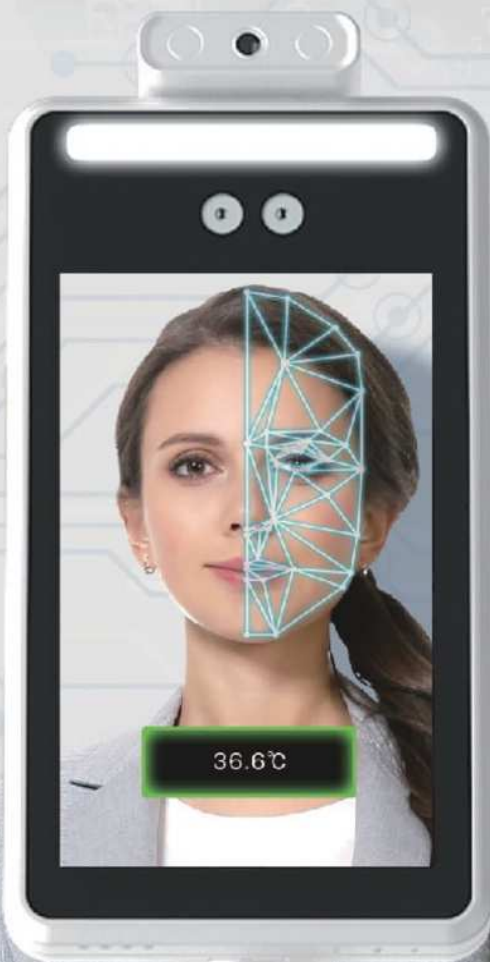

近くに立って、

瞬間検知！

店舗、オフィス、学校、病院など
様々な場面で大活躍！

店舗

オフィス

病院

マスクをしていても検知可能！

非接触でスピーディーに温度を検知！

近くに寄るだけで人を感知し、瞬時に表面温度を検知！一定以上の温度の場合には色と音声でお知らせ！

今までのやり方のように
お客様を不快にさせない！
顔を映すだけでカンタン検知！

離れた位置からでも
顔を画面に映すと
自動的に温度を検知します。

ゲートなどに備え付けることで
入る際に検知が可能です。

マスクの上からもOK！

非接触で自動検知 ※顔が2/3以上露出している場合

誤差が少ない！

誤差±0.3°Cなので、
精度の高いスクリーニングが可能

瞬間検知！

顔をあわせて瞬時に検知

工事不要！

すぐに設置いつでも撤去

仕様
本体サイズ：252 (L) × 136 (W) × 26 (H) mm
重量：1.7kg
搭載 OS：LINUX
モニター：8 インチ 高解像度モニター
カメラ：210 万画素 1920×1080 pixel
測定角度：垂直 30° 水平 30°

本製品は、顔の表面温度を検知して、体温が高い可能性のある人物を発見するための装置であり、体温を測定して対象者が疾病に罹患しているかどうかを診断する機器ではありません。体温が高い可能性のある人物を検知した場合は、必要に応じて、体温計での体温測定や医師による診断を行って下さい。